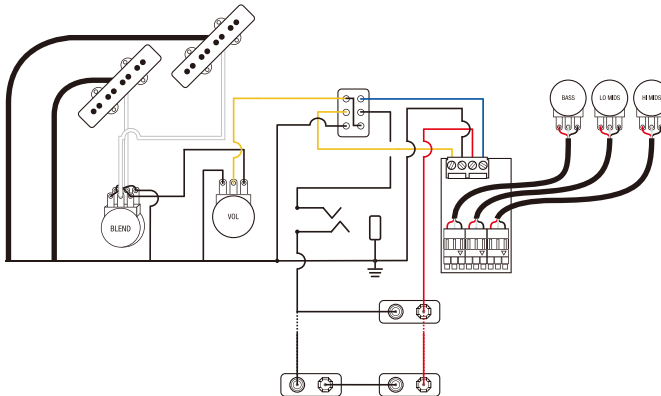

免責事項

プリアンプと一緒に新しいピックアップをインストールする際に最適なパフォーマンスを得るには、最適なブレンド / ボリュームのポテンショメーターの値についてユーザーマニュアルを参照してください。

仕様は予告なく変更することがありますので予めご了承ください。

Tone Capsule ワイヤリング

2ボリュームコントロール

ブレンド & ボリュームコントロール

ブレンド & ボリュームコントロール + バイパススイッチ

2ボリューム + バイパススイッチ

ポットのワイヤリング

ポットへの配線は図のように行ってください。
もし赤と黒の線を反対に配線した場合、ポットの動作は反転します。(反時計回りのポジションでゲインが最大となります。)

プリアンプボードへのケーブルの取付は、コネクタに記されている三角のマークが見える向きで接続して下さい。

DARKGLASS ELECTRONICS®
HERNESAARENRANTA 3L 00150
HELSINKI, FINLAND
WWW.DARKGLASS.COM