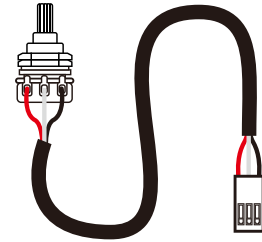

Tone Capsule

Take the capsule, feel the groove

Tone Capsule は、Periphery のベーシストである Adam “Nolly” Getgood からインスパイアされた Microtubes B7K EQ のピュアで繊細な透明性を持つオンボードタイプのベース・プリアンプです。

コントロール

Bass : ±12dB @70Hz (ポット付属)
Mids : ±12dB @500Hz (ポット付属)
Hi Mids : ±12dB 2.8kHz (ポット付属)

免責事項

プリアンプと一緒に新しいピックアップをインストールする際に最適なパフォーマンスを得るには、最適なブレンド / ボリュームのポテンショメーターの値についてユーザーマニュアルを参照してください。

仕様は予告なく変更することがありますので予めご了承ください。

Tone Capsule ワイヤリング

2ボリュームコントロール

ブレンド & ボリュームコントロール

ブレンド & ボリュームコントロール + バイパススイッチ

2ボリューム + バイパススイッチ

ポットのワイヤリング

ポットへの配線は図のように行ってください。
もし赤と黒の線を反対に配線した場合、ポットの動作は反転します。(反時計回りのポジションでゲインが最大となります。)

プリアンプボードへのケーブルの取付は、コネクタに記されている三角のマークが見える向きで接続して下さい。

DARKGLASS ELECTRONICS®
HERNESAARENRANTA 3L 00150
HELSINKI, FINLAND
WWW.DARKGLASS.COM