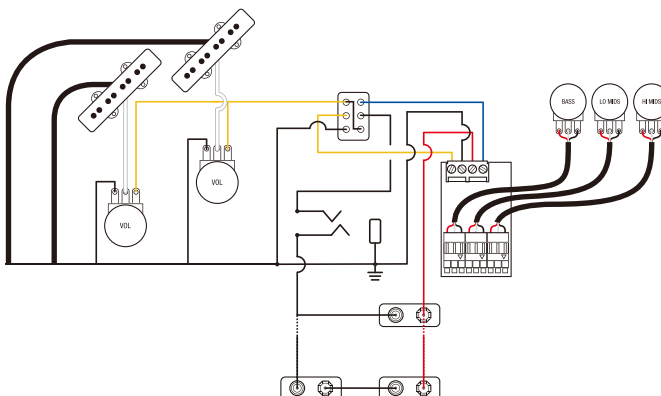

免責事項

プリアンプと一緒に新しいピックアップをインストールする際に最適なパフォーマンスを得るには、最適なブレンド / ボリュームのポテンショメーターの値についてユーザーマニュアルを参照してください。

仕様は予告なく変更することがありますので予めご了承ください。

Tone Capsule ワイヤリング

2ボリュームコントロール

ブレンド & ボリュームコントロール

ブレンド & ボリュームコントロール + バイパススイッチ

2ボリューム + バイパススイッチ

ポットのワイヤリング

ポットへの配線は図のように行ってください。
もし赤と黒の線を反対に配線した場合、ポットの動作は反転します。(反時計回りのポジションでゲインが最大となります。)

プリアンプボードへのケーブルの取付は、コネクタに記されている三角のマークが見える向きで接続して下さい。

DARKGLASS ELECTRONICS®
HERNESAARENRANTA 3L 00150
HELSINKI, FINLAND
WWW.DARKGLASS.COM