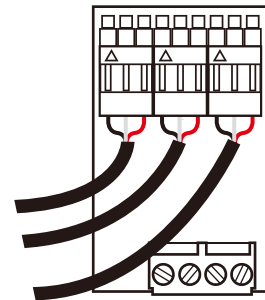

Tone Capsule

Take the capsule, feel the groove

Tone Capsule は、Periphery のベーシストである Adam “Nolly” Getgood からインスパイアされた Microtubes B7K EQ のピュアで繊細な透明性を持つオンボードタイプのベース・プリアンプです。

コントロール

Bass : ±12dB @70Hz (ポット付属)
Mids : ±12dB @500Hz (ポット付属)
Hi Mids : ±12dB 2.8kHz (ポット付属)

2ボリューム + バイパススイッチ

ポットのワイヤリング

ポットへの配線は図のように行ってください。
もし赤と黒の線を反対に配線した場合、ポットの動作は反転します。(反時計回りのポジションでゲインが最大となります。)

プリアンプボードへのケーブルの取付は、コネクタに記されている三角のマークが見える向きで接続して下さい。

DARKGLASS ELECTRONICS®
HERNESAARENRANTA 3L 00150
HELSINKI, FINLAND
WWW.DARKGLASS.COM