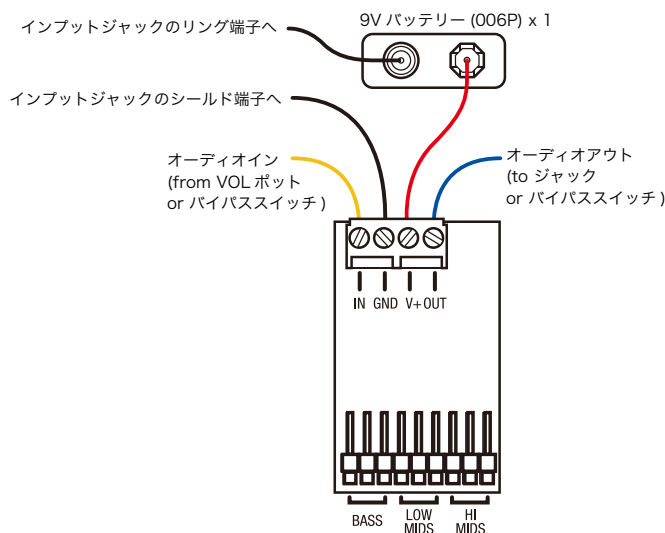

Tone Capsule ワイヤリング