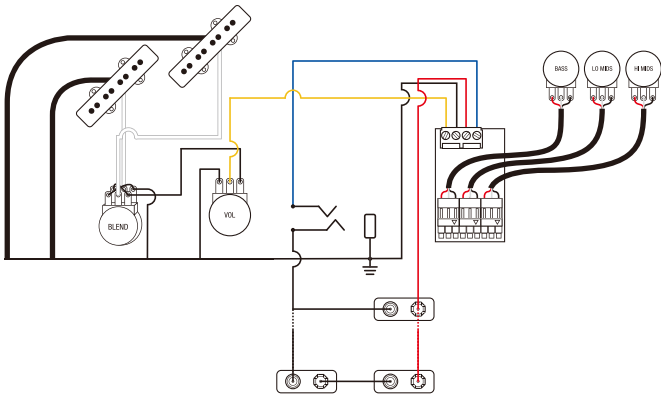

免責事項

プリアンプと一緒に新しいピックアップをインストールする際に最適なパフォーマンスを得るには、最適なブレンド / ボリュームのポテンショメーターの値についてユーザーマニュアルを参照してください。

仕様は予告なく変更することがありますので予めご了承ください。

Tone Capsule ワイヤリング

2ボリュームコントロール

ブレンド & ボリュームコントロール

ブレンド & ボリュームコントロール + バイパススイッチ

2ボリューム + バイパススイッチ

ポットのワイヤリング

ポットへの配線は図のように行ってください。
もし赤と黒の線を反対に配線した場合、ポットの動作は反転します。(反時計回りのポジションでゲインが最大となります。)

プリアンプボードへのケーブルの取付は、コネクタに記されている三角のマークが見える向きで接続して下さい。

DARKGLASS ELECTRONICS®
HERNESAARENRANTA 3L 00150
HELSINKI, FINLAND
WWW.DARKGLASS.COM