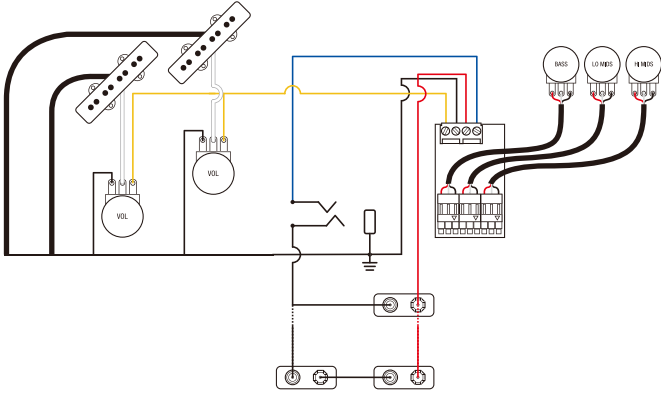

免責事項

プリアンプと一緒に新しいピックアップをインストールする際に最適なパフォーマンスを得るには、最適なブレンド / ボリュームのポテンショメーターの値についてユーザーマニュアルを参照してください。

仕様は予告なく変更することがありますので予めご了承ください。

Tone Capsule ワイヤリング

2ボリュームコントロール

ブレンド & ボリュームコントロール

ブレンド & ボリュームコントロール + バイパススイッチ

2ボリューム + バイパススイッチ

ポットのワイヤリング

ポットへの配線は図のように行ってください。
もし赤と黒の線を反対に配線した場合、ポットの動作は反転します。(反時計回りのポジションでゲインが最大となります。)

プリアンプボードへのケーブルの取付は、コネクタに記されている三角のマークが見える向きで接続して下さい。

DARKGLASS ELECTRONICS®
HERNESAARENRANTA 3L 00150
HELSINKI, FINLAND
WWW.DARKGLASS.COM