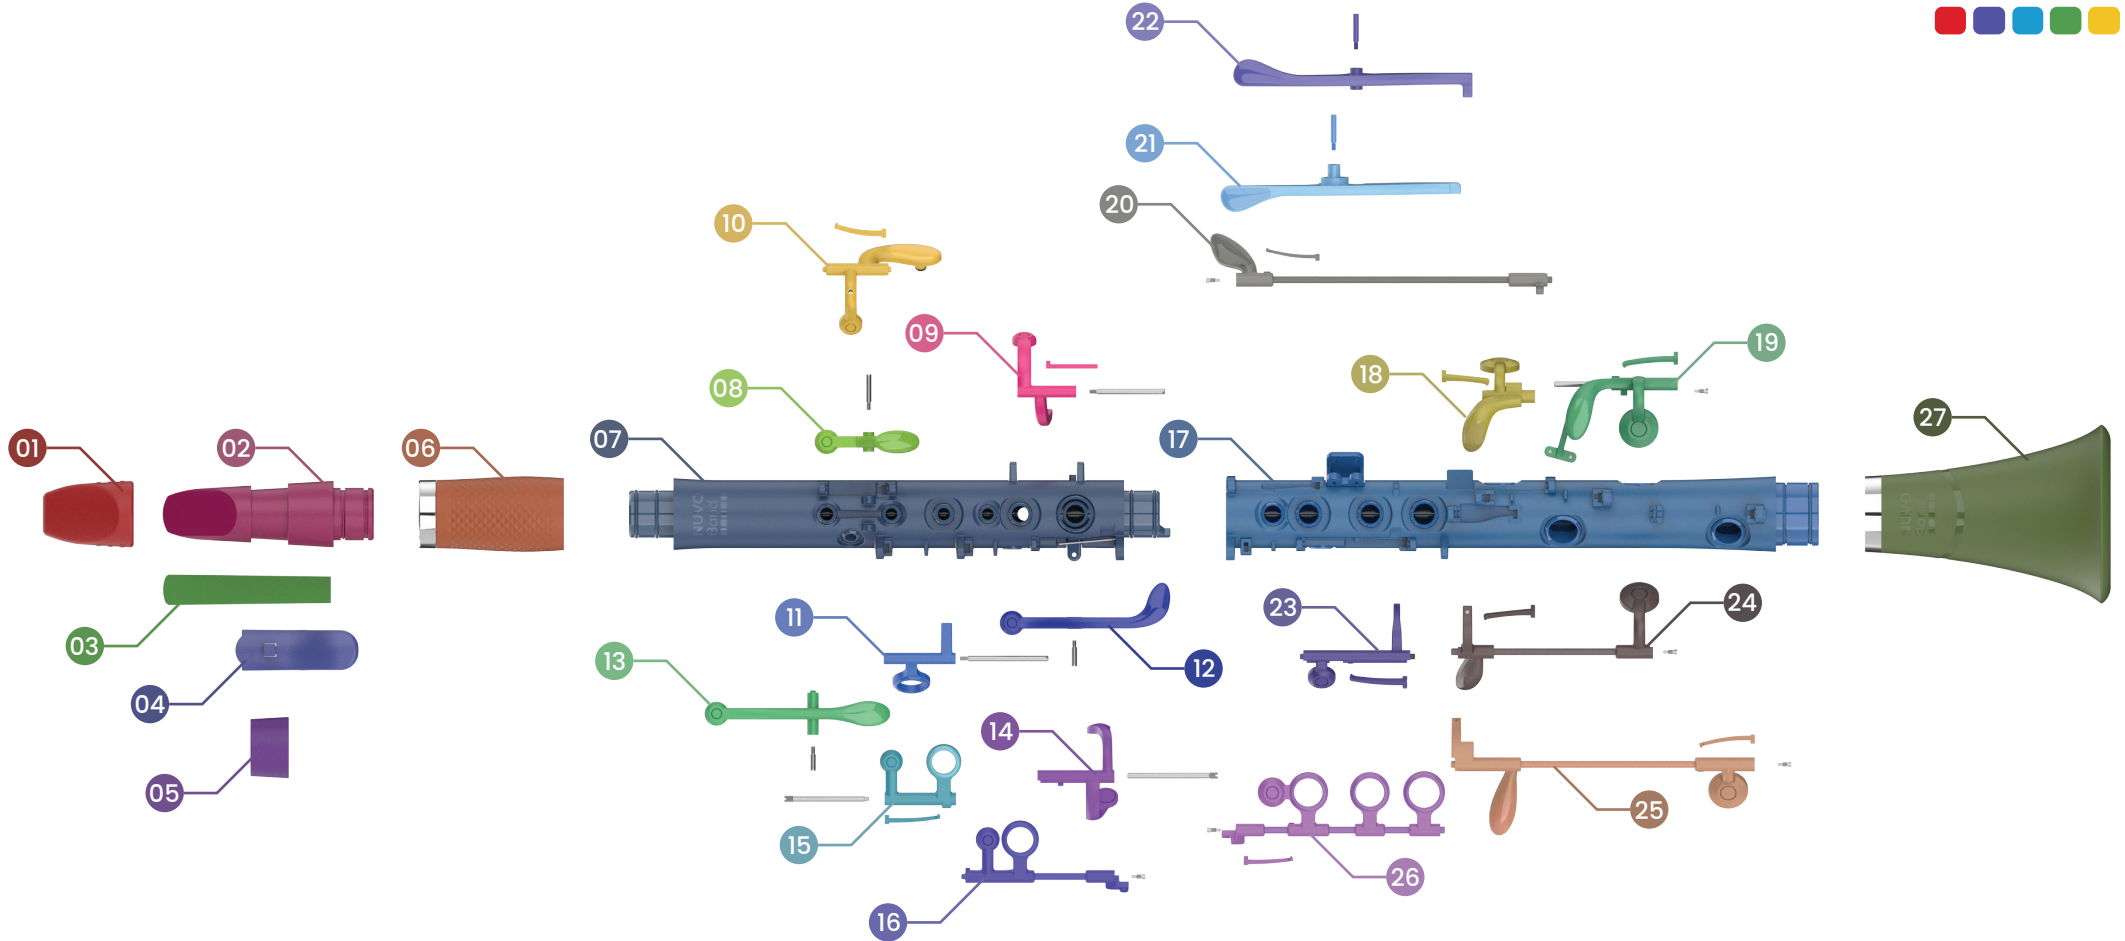

# CLARINET PARTS CHART | BUNDLES

- 01** CLBD01 - Mouth Piece Cover
- 02** CLBD02 - Mouth Piece
- 03** CLBD03 - Reed
- 04** CLBD04 - Reed Release Key
- 05** CLBD05 - Reed Key Ring
- 06** CLBD06 - Barrel
- 07** CLBD07 - Upper Joint

- 08** CLBD08 - A Key
- 09** CLBD09 - E $\flat$ -B $\flat$  Auxiliary Key
- 10** CLBD10 - Top G $\sharp$  Key
- 11** CLBD11 - Thumb Key
- 12** CLBD12 - E $\flat$ -B $\flat$  Trill Key
- 13** CLBD13 - Register Key
- 14** CLBD14 - C $\sharp$ -G $\sharp$  Key

- 15** CLBD15 - F $\sharp$  Ring Key
- 16** CLBD16 - A-D Upper Bridge Key
- 17** CLBD17 - Lower Joint
- 18** CLBD18 - A $\flat$ -E $\flat$  Key
- 19** CLBD19 - Low F-C Key
- 20** CLBD20 - F-C Lever
- 21** CLBD21 - E-B Lever

- 22** CLBD22 - F $\sharp$ -C $\sharp$  Lever
- 23** CLBD23 - B-F $\sharp$  Key
- 24** CLBD24 - F $\sharp$ -C $\sharp$  Key
- 25** CLBD25 - Low E-B Key
- 26** CLBD26 - Low Bridge Key
- 27** CLBD27 - Bell