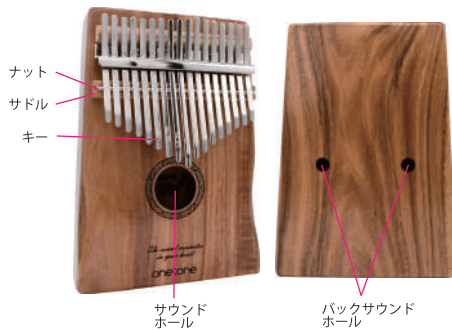

## 🎵 カリンバとは？

---

カリンバとは、音を共鳴させるための箱や板に固定された細い金属棒（以下キー）を、指で弾いて演奏するアフリカを代表する民族楽器です。主に親指で弾いて演奏するため、「親指（サム）ピアノ」という名称でも呼ばれ、材質やキーの数、並び方などに法則がなく、様々な種類のカリンバが存在します。

ONETONE カリンバは各キーに音階と番号が刻まれていて、弾くキーを視覚的にもサポートします。ピッチ調整用のハンマーや指サック等、必要なアイテムは全て揃っています。初めて演奏する方でも簡単に癒しの音色を奏でることができます。

## 🎵 各部名称・セット内容

### ● カリンバ本体

【ホールタイプ】

【ソリッドタイプ】